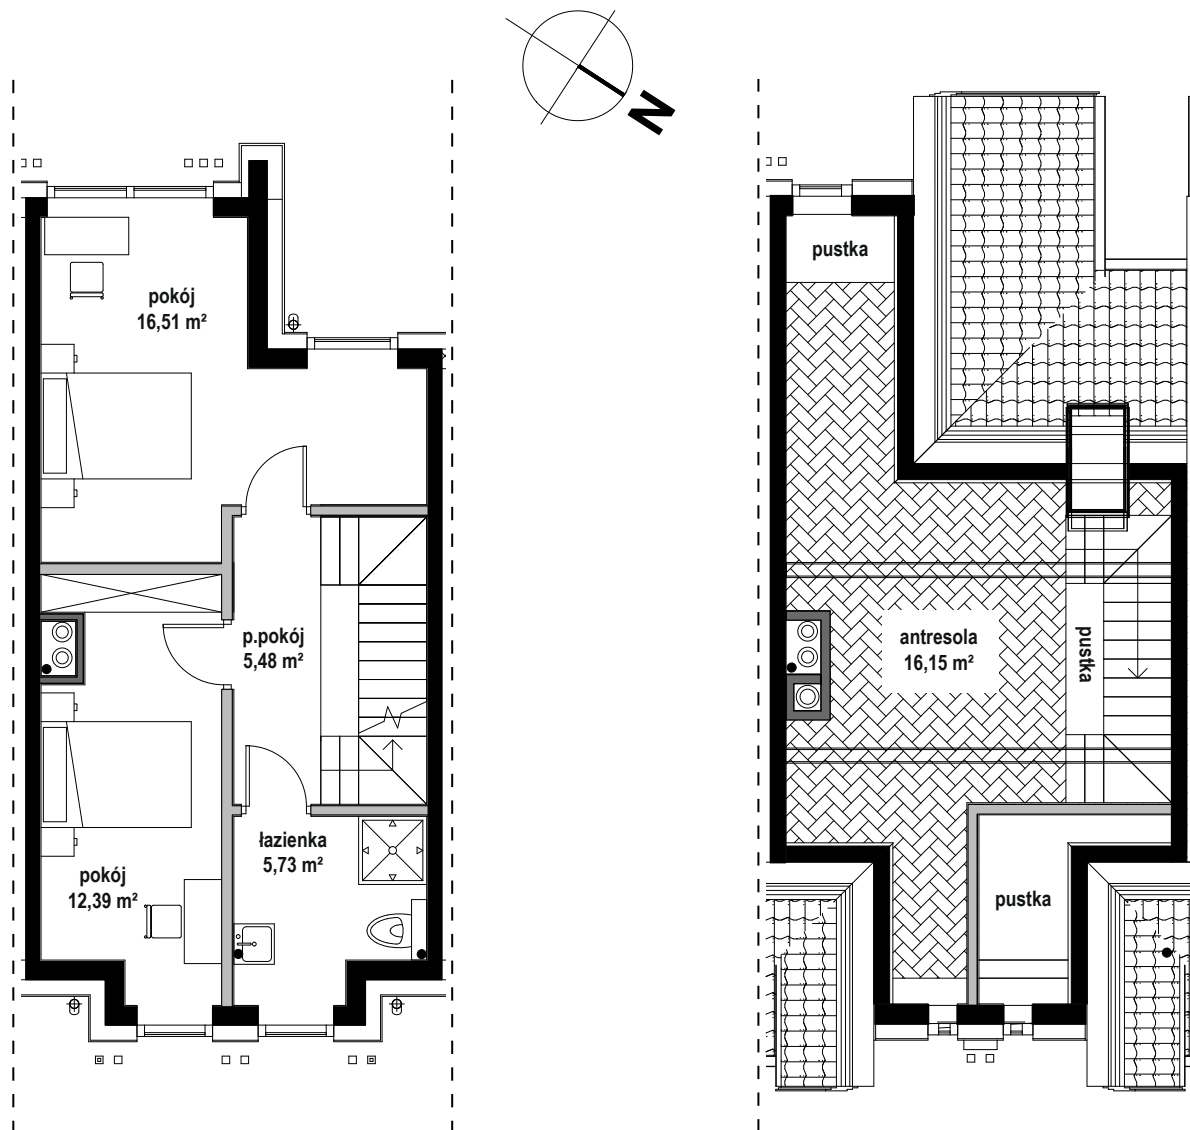

- szacht instalacyjny, brak możliwości przebudowy
- ściana działowa, możliwa przebudowa
- ściana nośna, brak możliwości przebudowy

skala 1:100

APARTAMENT	A14
TYP	2P/ ANTRESOLA
PIĘTRO	PIĘTRO 1/ ANTRESOLA
POWIERZCHNIA	102,87 m²
POW. KONDYGNACJI	40,11 m² / 16,15 m²

BIURO SPRZEDAŻY

- 886 478 730
- www.rydzeworesidence.pl
- biuro@rydzeworesidence.pl
- Rydzewo, ul. Mazurska 50