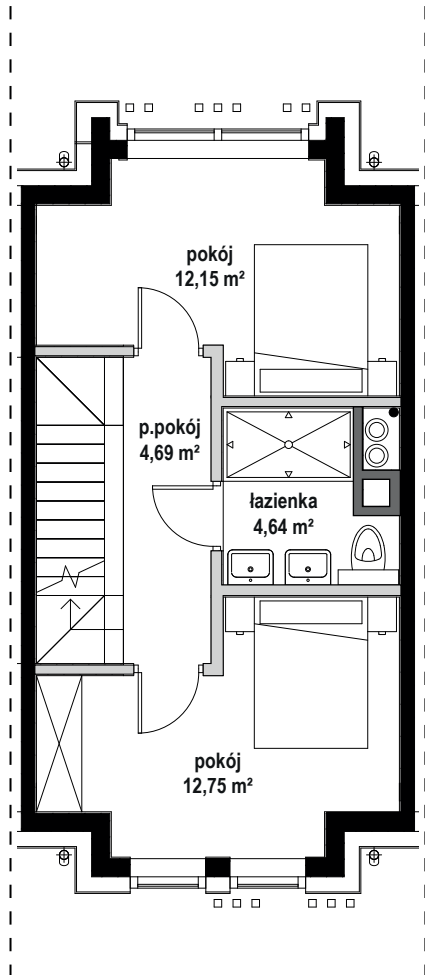

- szacht instalacyjny, brak możliwości przebudowy
- ściana działowa, możliwa przebudowa
- ściana nośna, brak możliwości przebudowy

APARTAMENT	A8
TYP	2P/ ANTRESOLA
PIĘTRO	PIĘTRO 1/ ANTRESOLA
POWIERZCHNIA	82,34 m²
POW. KONDYGNACJI	34,23 m² / 8,95 m²

BIURO SPRZEDAŻY

- 886 478 730
- www.rydzeworesidence.pl
- biuro@rydzeworesidence.pl
- Rydzewo, ul. Mazurska 50