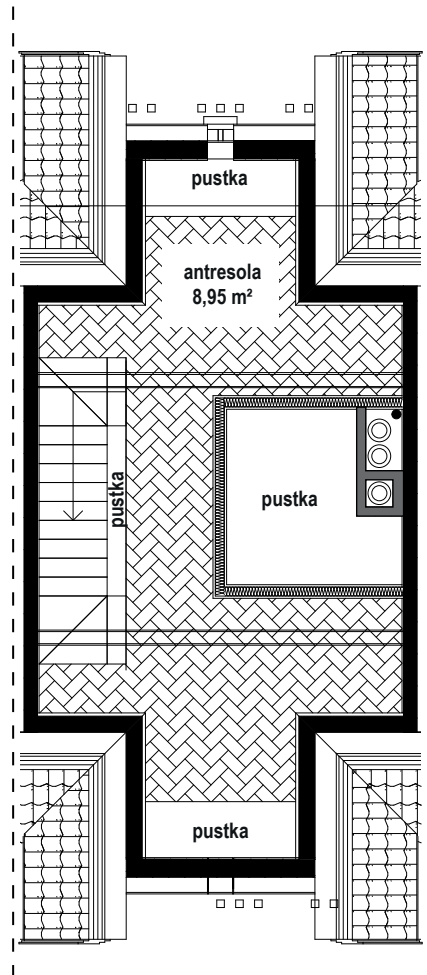

- szacht instalacyjny, brak możliwości przebudowy
- ściana działowa, możliwa przebudowa
- ściana nośna, brak możliwości przebudowy

APARTAMENT	A8
TYP	2P/ ANTRESOLA
PIĘTRO	PIĘTRO 1/ ANTRESOLA
POWIERZCHNIA	82,34 m²
POW. KONDYGNACJI	34,23 m² / 8,95 m²

BIURO SPRZEDAŻY

- 886 478 730
- www.rydzeworesidence.pl
- biuro@rydzeworesidence.pl
- Rydzewo, ul. Mazurska 50