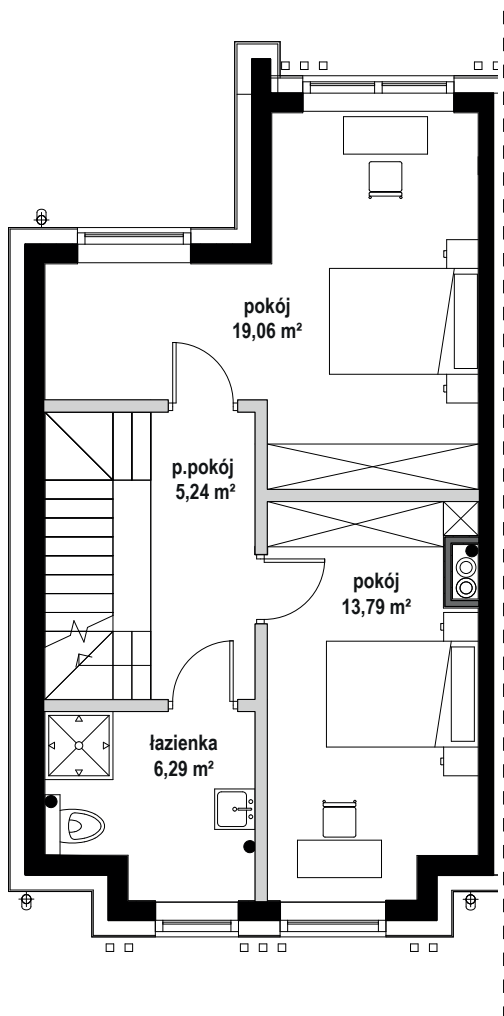

- szacht instalacyjny, brak możliwości przebudowy
- ściana działowa, możliwa przebudowa
- ściana nośna, brak możliwości przebudowy

skala 1:100

APARTAMENT	A1
TYP	2P/ ANTRESOLA
PIĘTRO	PIĘTRO 1/ ANTRESOLA
POWIERZCHNIA	114,87 m²
POW. KONDYGNACJI	44,38 m² / 21,32 m²

BIURO SPRZEDAŻY

- 886 478 730
- www.rydzeworesidence.pl
- biuro@rydzeworesidence.pl
- Rydzewo, ul. Mazurska 50