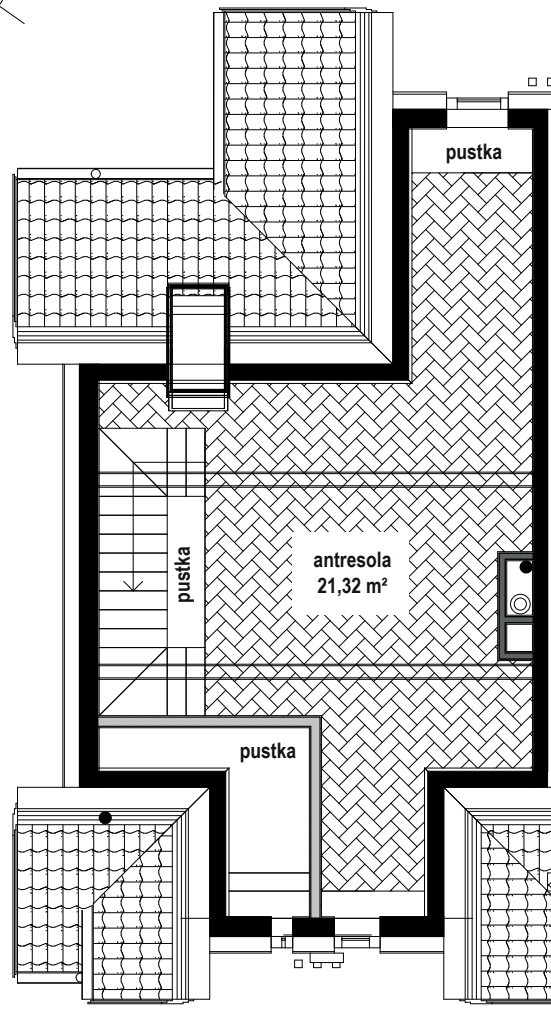

- szacht instalacyjny, brak możliwości przebudowy
- ściana działowa, możliwa przebudowa
- ściana nośna, brak możliwości przebudowy

skala 1:100

APARTAMENT	A1
TYP	2P/ ANTRESOLA
PIĘTRO	PIĘTRO 1/ ANTRESOLA
POWIERZCHNIA	114,87 m²
POW. KONDYGNACJI	44,38 m² / 21,32 m²

BIURO SPRZEDAŻY

- 886 478 730
- www.rydzeworesidence.pl
- biuro@rydzeworesidence.pl
- Rydzewo, ul. Mazurska 50